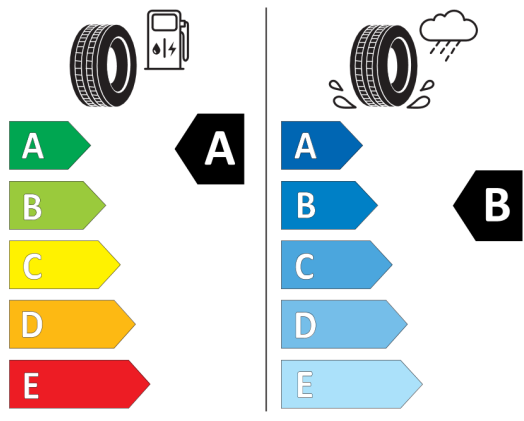

Štítky pneumatík identické pre prednú i zadnú nápravu

Continental 0314457

215/60 R 17 96 H C1

2020/740

*Vzhľadom k špecifikám výroby vozidiel zobrazujeme viac štítkov.